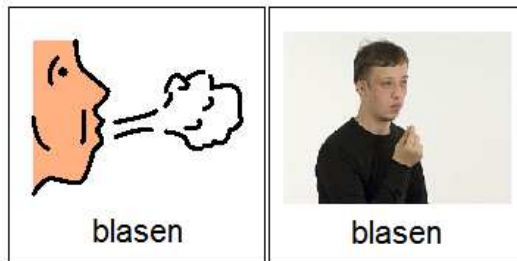

## Die Eule mit der Beule

Tanja Jacobs, Susanne Weber Oetinger Verlag

Gebärden entnommen aus "Schau doch meine Hände an" Gebärdensammlung zur Kommunikation mit nichtsprechenden Menschen, Diakonie Verlag, Herausgeber: Bundesverband evangelische Behindertenhilfe e.V., gestaltet und produziert von 21TORR AGENCY GmbH, [www.schau-doch-meine-haende-an.de](http://www.schau-doch-meine-haende-an.de)  
Mit freundlicher Genehmigung von: Bundesverband evangelische Behindertenhilfe e.V., [www.beb-ev.de](http://www.beb-ev.de).