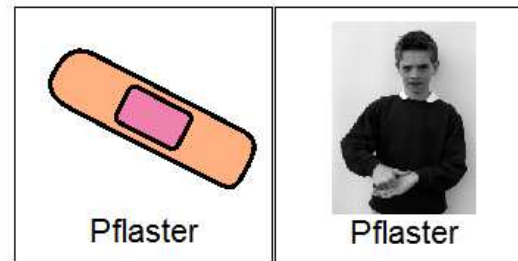

## Die Eule mit der Beule

Tanja Jacobs, Susanne Weber Oetinger Verlag

Gebärden entnommen aus "Schau doch meine Hände an" Gebärdensammlung zur Kommunikation mit nichtsprechenden Menschen, Diakonie Verlag, Herausgeber: Bundesverband evangelische Behindertenhilfe e.V., gestaltet und produziert von 21TORR AGENCY GmbH, [www.schau-doch-meine-haende-an.de](http://www.schau-doch-meine-haende-an.de)  
Mit freundlicher Genehmigung von: Bundesverband evangelische Behindertenhilfe e.V., [www.beb-ev.de](http://www.beb-ev.de).